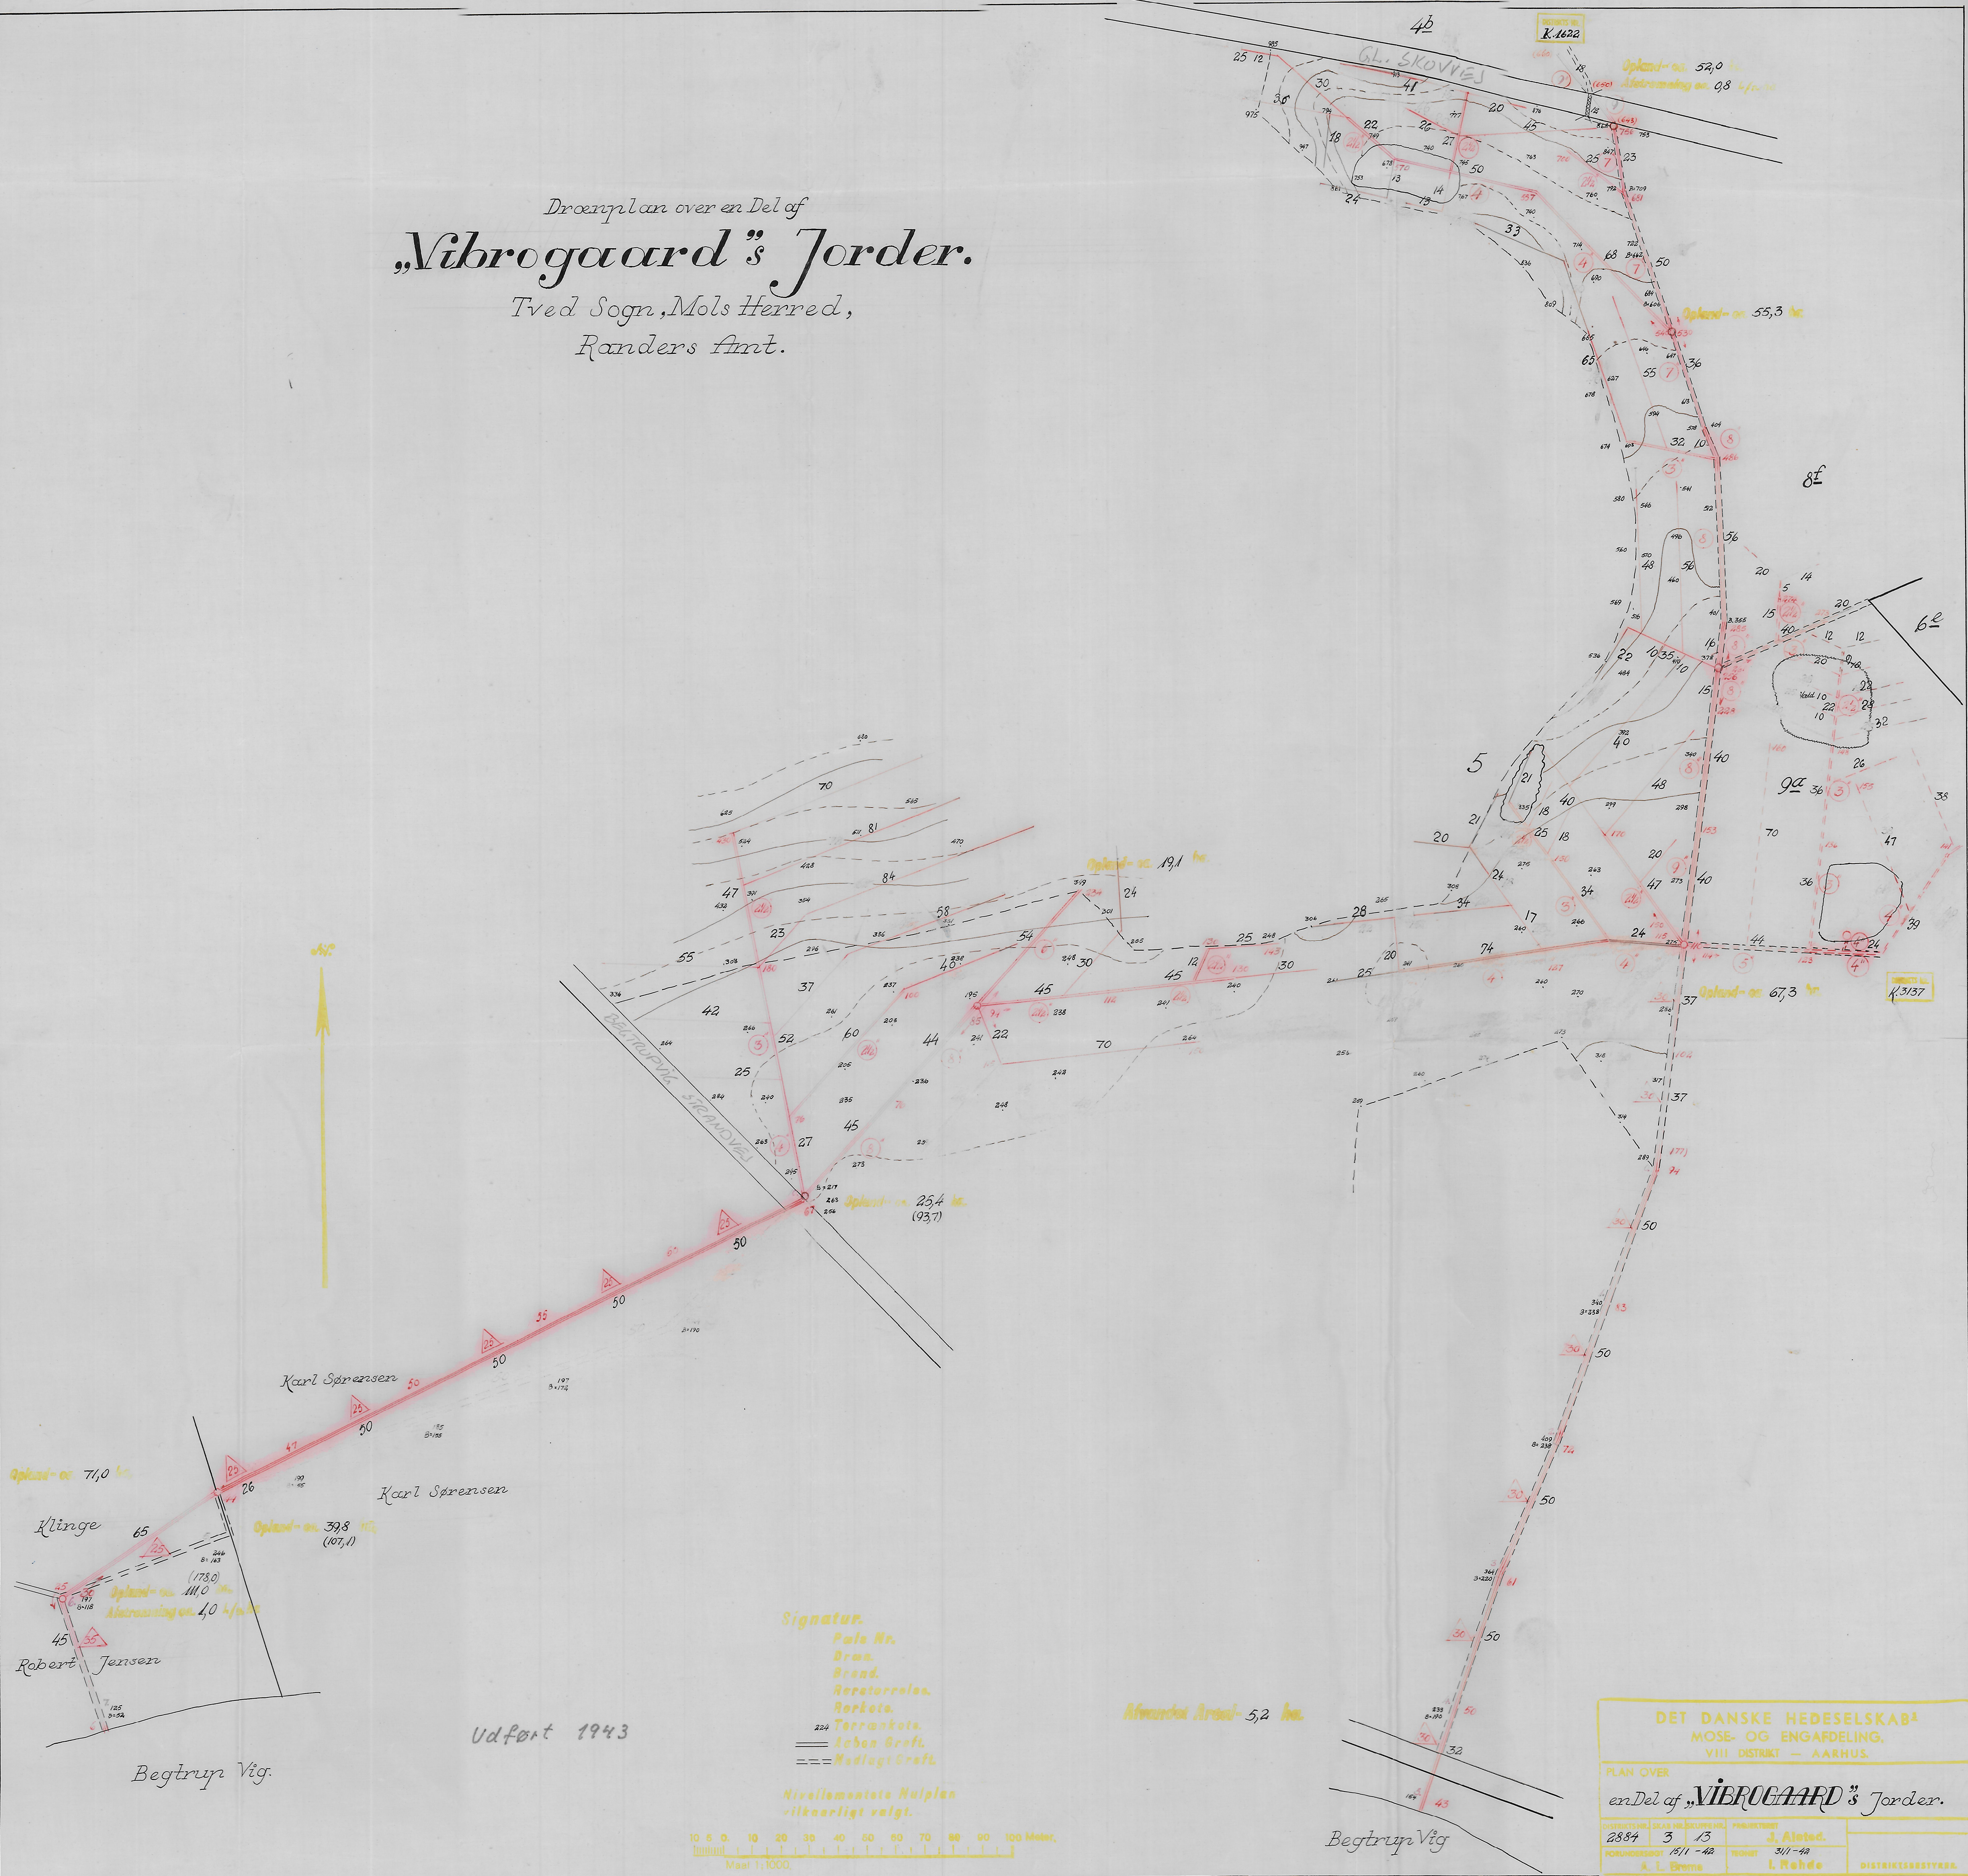

Droegplan over en Del af  
**„Vibrogaard“'s Jorder.**  
 Tved Sogn, Mols Herred,  
 Randers Amt.

**Signatur.**  
 Pale Nr.  
 Draa.  
 Brand.  
 Røsterrønde.  
 Rørløse.  
 Terrankote.  
 Lehen Greft.  
 Nædligt Greft.

Udført 1943

Aflands-aa 5,2 ha.

<b>DET DANSKE HEDESELSKAB</b> MOSE- OG ENGAFDELING, VIII DISTRIKT — AARHUS.			
PLAN OVER en Del af <b>„VIBROGAARD“'s Jorder.</b>			
DISTRIKTSNR. 2884	BLADE NR. 3	BLAD NR. 13	PRÆDIKAT J. Alsted.
FØRUDSEDT 15/11-42	TEGNET 3/11-43		DISTRIKTETS I. Rehde
A. L. ØRNØ			DISTRIKTETS I. Rehde